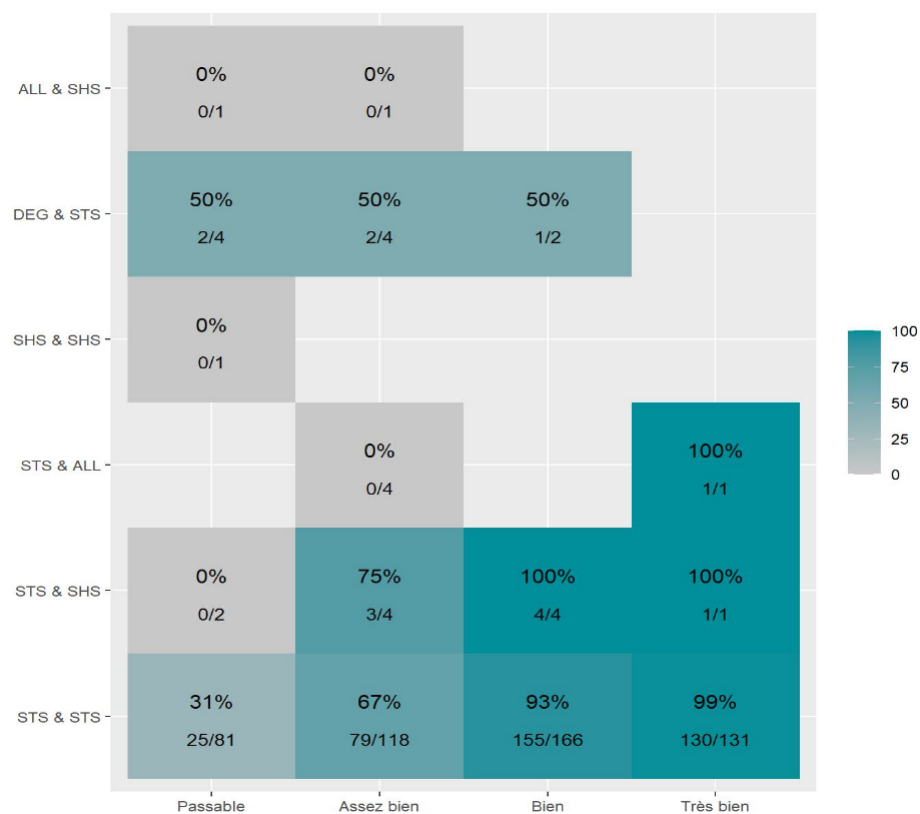

Réussite en fonction des nouveaux baccalauréats généraux
525 étudiants inscrits
403 étudiants admis (76,8%)

Réussite en fonction des baccalauréats S, ES, L, Bac Techno, Bac Pro, Bac étranger et autres diplômes
42 étudiants inscrits
18 étudiants admis (42,9%)

394 néo-bachelier admis (77,3% des néo-bachelier)
9 étudiants ayant obtenu leurs baccalauréat avant 2 021 (60 %)
7 néo-bachelier admis (41,2% des néo-bachelier)
11 étudiants ayant obtenu leurs baccalauréat avant 2 021 (44 %)

Les 2 spécialités de terminale ont été regroupées par domaine de formation :

ALL : Arts, Lettres, Langues / **DEG** : Droit, Economie, Gestion / **SHS** : Sciences, Humaines et Sociales / **STS** : Sciences, Technologies, Santé