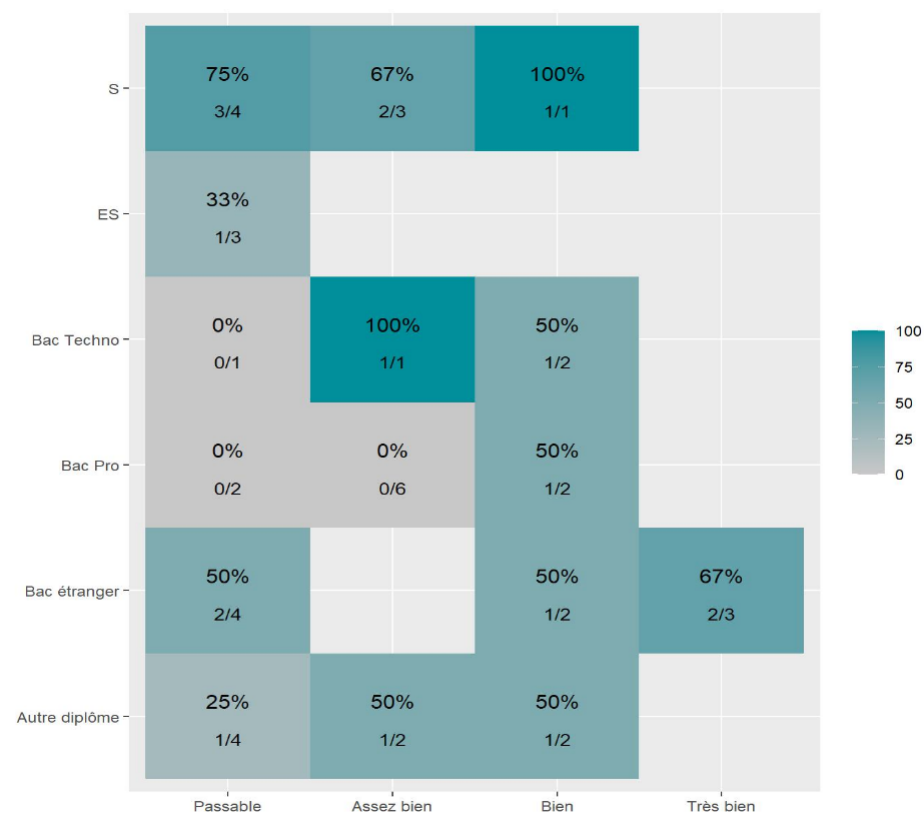

Réussite en fonction des nouveaux baccalauréats généraux
525 étudiants inscrits
403 étudiants admis (76,8%)

Réussite en fonction des baccalauréats S, ES, L, Bac Techno, Bac Pro, Bac étranger et autres diplômes
42 étudiants inscrits
18 étudiants admis (42,9%)

394 néo-bachelier admis (77,3% des néo-bachelier)
9 étudiants ayant obtenu leurs baccalauréat avant 2 021 (60 %)
7 néo-bachelier admis (41,2% des néo-bachelier)
11 étudiants ayant obtenu leurs baccalauréat avant 2 021 (44 %)

Les 2 spécialités de terminale ont été regroupées par domaine de formation :

ALL : Arts, Lettres, Langues / **DEG** : Droit, Economie, Gestion / **SHS** : Sciences, Humaines et Sociales / **STS** : Sciences, Technologies, Santé