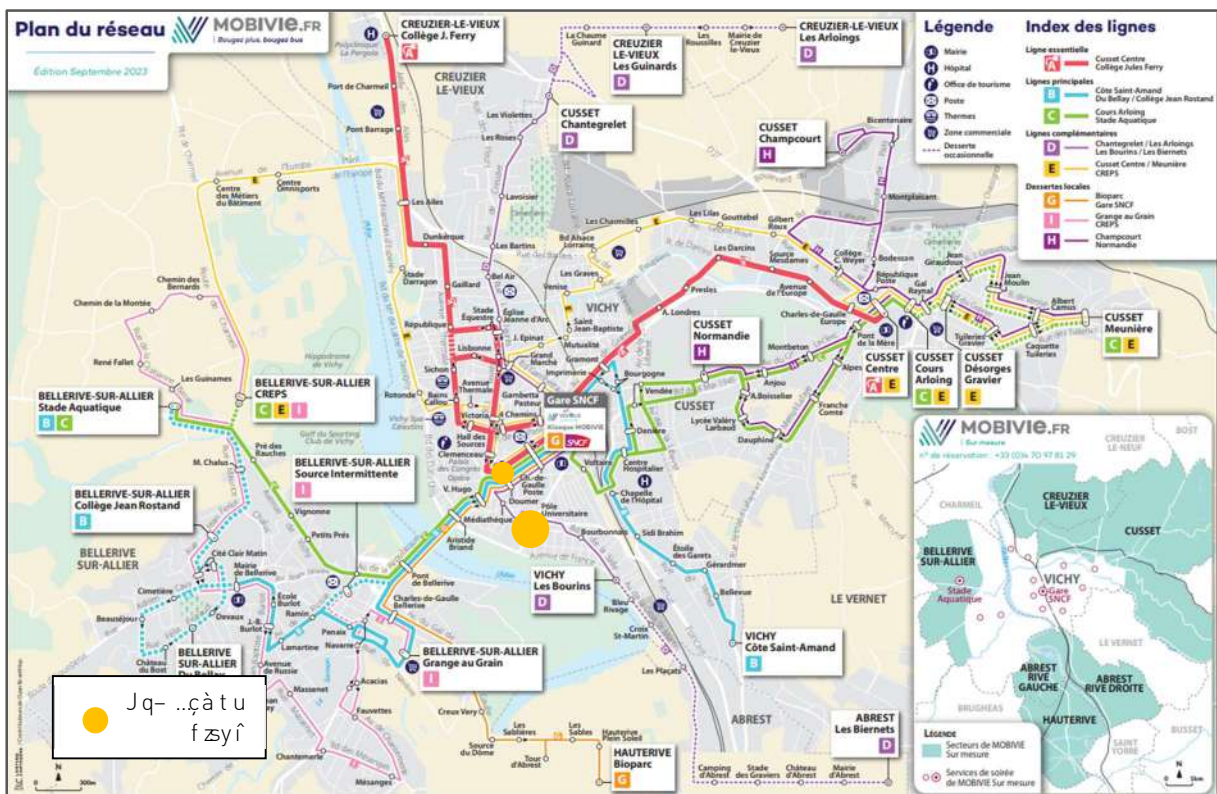

L. - qêÉ Ú tu à àqê» · u- u- àè1 ç · ..qÉ z x t t z qçê qçê- »r zêà à1 ..uÉ» · u«è uâ àç t z · à uà1 uàè z u · à z 3 Hç à àqê 1 8 ..qÉ z x à à» à ..É à u · à à çÉ à z à 1 - qê à uç « su ç z œ z u à à qç à » ç à 2 à » « t ç ... « u ç · zé u à à qç z u à à qç s u à à z « u .. » ç É « u .. u É » · u « t u « e · zé u à z 3

J u à à à qê » · u- u- à è à » à qç s u à à z « u à u » · t u à s É z È u à t, q ç z ç à z · 3 K u « q à q ç É q ç » · É s ç È È · à u u à à » r à u É u à ç É « u à .. q É z x à à z ç à à ç É « q é » z u · É q z » · t, ç · - q · œ z u t u à à qê » · u- u- à è

K, ç · .. » z à t u é c u t u à à » ç à z » à t u t s q É » · q à z » · t u « q - » r z è q ç è - » r z u 1 » · z u · à z u A

- e · à u É z u t u s » é » z ç É q x u É x z » q « t .. » à ç É « q x x » - É q à z » · t u f z y 1 T » é, B z K, q ç z u à q ... « z q à z » à z » à t zè .. » · z « u à - q zè .. q í q · à u à - l « q r « q s q É K q z í 1 R q É » à · B
- e · u à z · à z z u t, q z u à t u s » é » z ç É q x u à ç É « u à u É z z u 1 .. » à z z » · u à u à u · à z « u - u · à à ç É « q ç u L à à z V ç u à à t ç t .. q É z u - u · à i .. É » z zè t u à q è u à q ç è É ç z u à z B
- ; .. q É z x à È u q z z à u É - » t q ç è à ç É « u - à u - r « u t ç à u É z z » z u B
- Y q à t u é y z ç « u · q ç è .. q É q x u .. É à u · à B
- e · É à u q ç - q z « t u r » É u à t u É s y q É u .. ç r « œ z u à 3

R í q à ç É « u à u É z z u ç · u t í · q - z ç u z à È u à q · à u · v é u ç É t u « » .. z è q z » · t u « q é » z ç È u œ z .. u ç à z È u .. » È u u q ç .. É à t u à .. u É » · u « è uâ à ç t z · à u à 3

b. En transports en commun

M x ç È u 7 A J q É u t ç b à u ç T » r z é z 2 H x x » - É q à z » · t u f z y í

Y » ç É « u à z ç à à .. » È à u · s » - - ç · « x u É à r ç à · A

S, u · à u - r « u t u « q é z « u t u f z y í u à à s » ç é u à z .. q É ç · É à u q ç t u « z · u à t u r ç à · z é u q ç t u à u É z u z à u É - t z q z u é » z v x ç È u 7.1 .. u É - u à z ç · à t, u · é z è q x u É t u à t .. q s u - u · à è u · à u - q z u q é u s ç · u q à z u · à t u