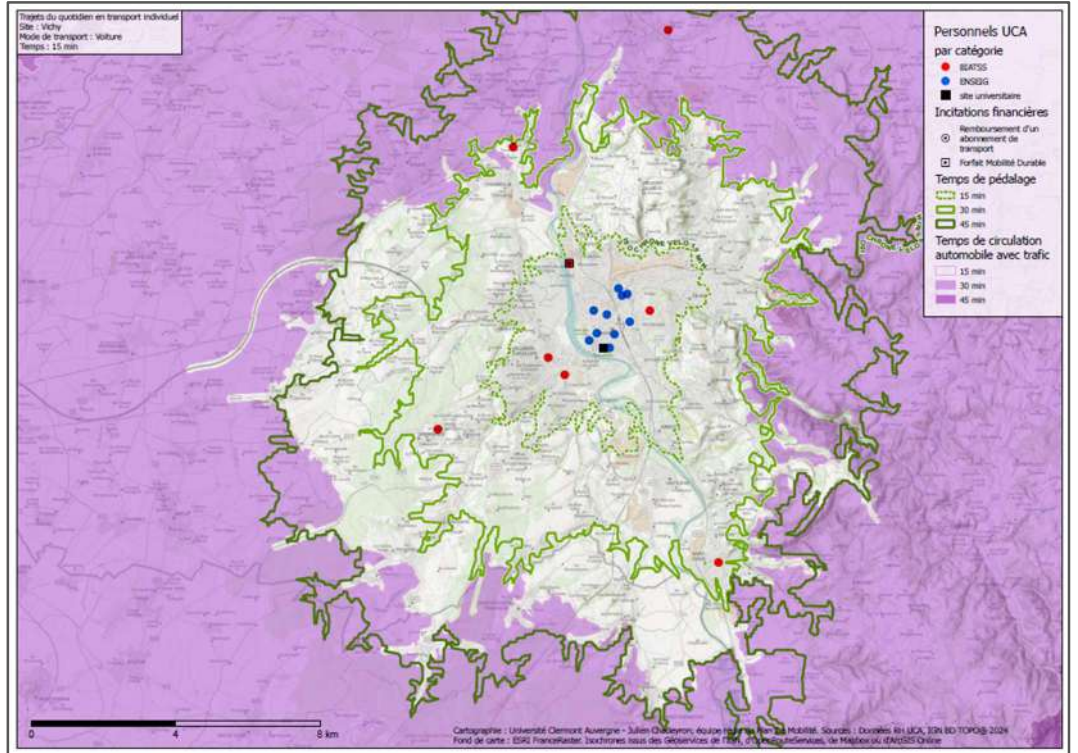

f «A S,qss à qç
sq- ...çà tu fzyî uàâ
u- ézàqxur«u ...»çÉ
- z z- q ç- âuÉâ tuâ
...uÉâ»· u«è1
..Éz sz.q«u- u- â àzç à
àçÉ «q Ézu tÉ»zâ tu
«H«zuÉ1 - »z à tu 85
- z çâuà é «3 e- u
...»z· utu ..uÉâ»· u«è
àuÉq uê..»à u «q
àÉqéuÉâ u tu «H«zuÉ3
Hç2t« tu 85- z çâuà1
«q ..Éqâæu tç é «
àuÉq ...çà s»- ...uêu u-
Éqzâ»· tuâ t zw Éu- âuà
Éç..âçÉuà çÉr qz uà tu
«qxx«- Éqâ»· -é»zÉ
vxçÉu ;3 L·
z âuÉ- »t q«â 1 u é «
...»çÉÉq xq«u- u- â àÉu
u- ézàqx tu...çzâ
T »ç« à »ç J«uÉ- »· â2
MuÉÉq· t ..qÉ uêu- ...u
à»zâ ç· u œz ôqz u tu
..uÉâ»· u«è3

*MxçÉu; AY»â· âu«tut éu»...u- u- âtç é «àçÉ«u sq- ...çà tu fzyî
c»çÉsu e· zéuÉâ J«uÉ- »· âHçéuÉx· u*