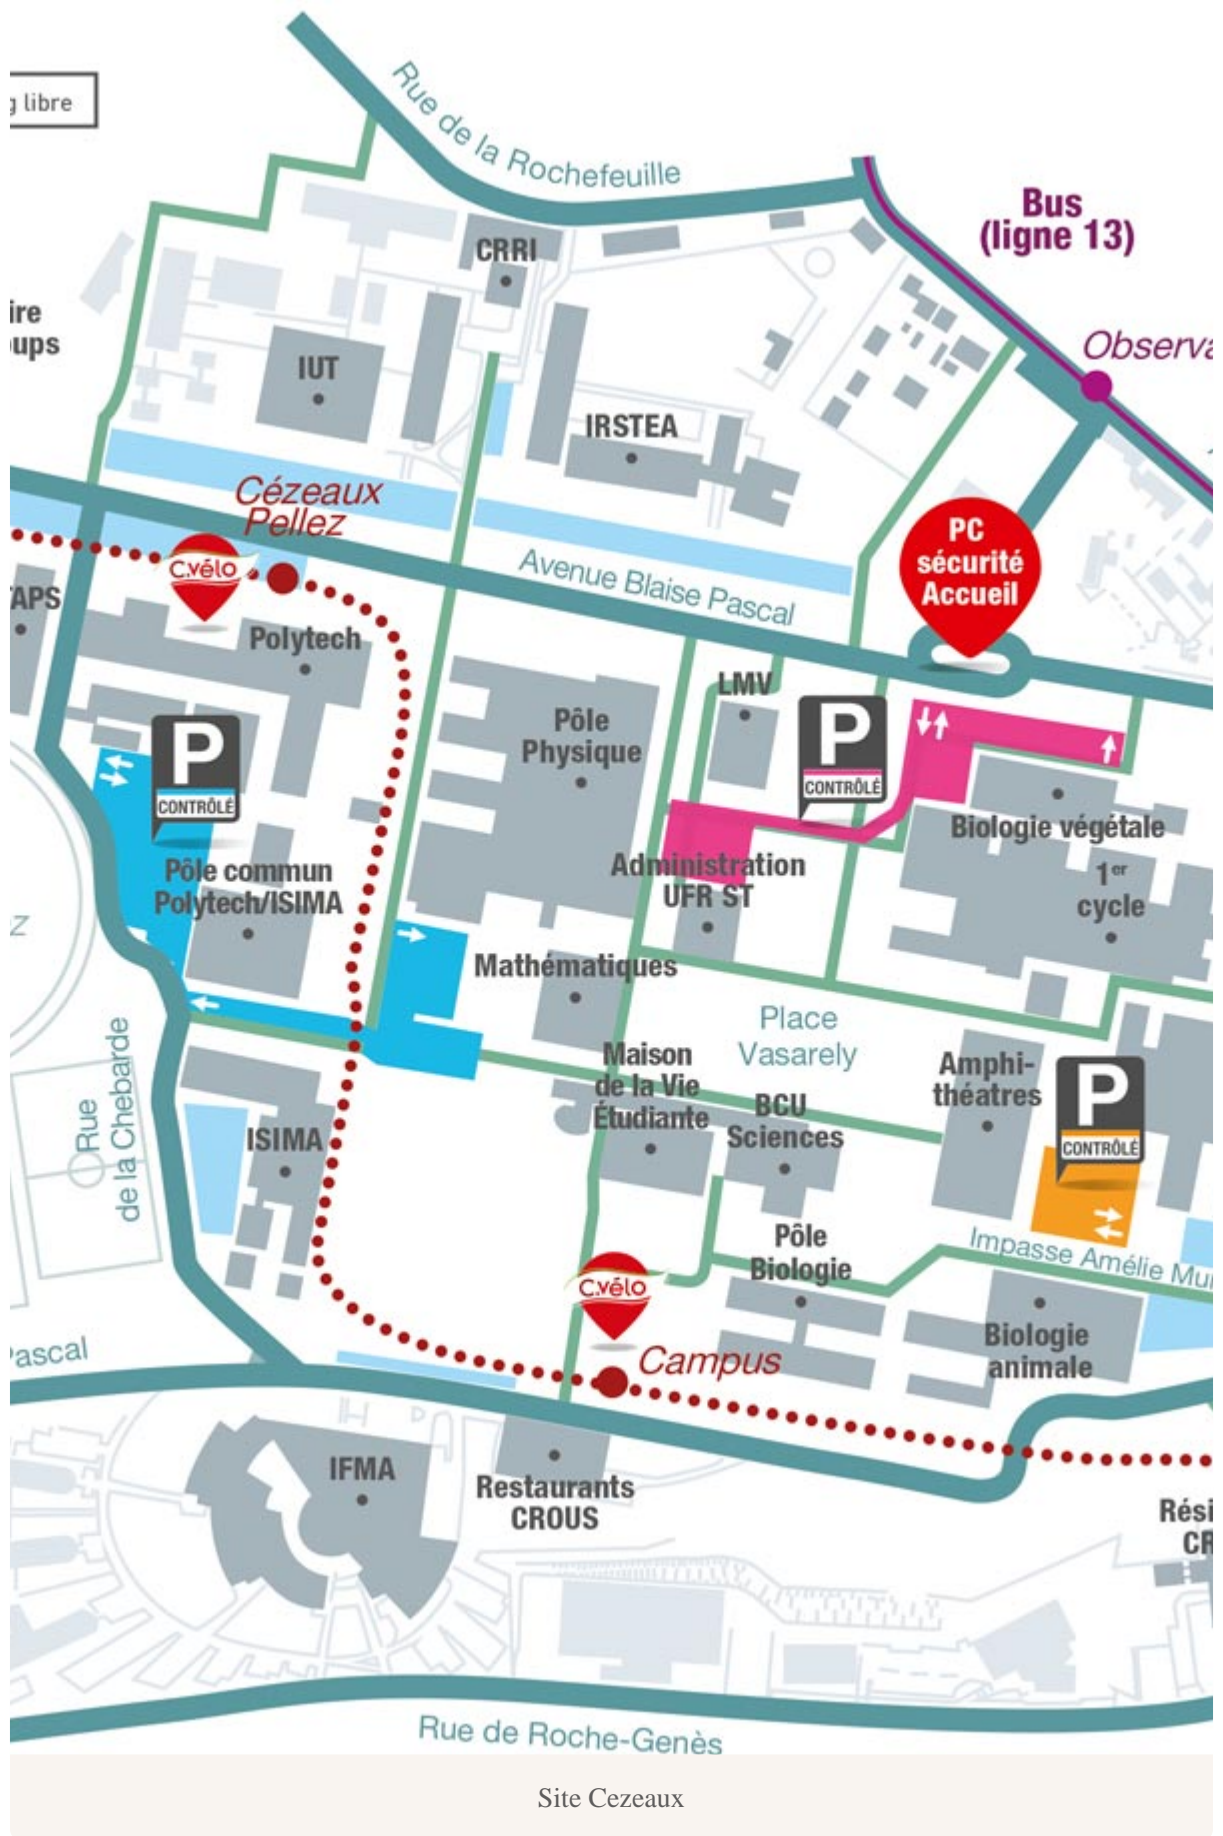

Sites universitaires et plan d'accès

Localisation de tous les sites universitaires

L'Université Clermont Auvergne dispose d'un Campus et de plusieurs sites universitaires dans l'agglomération de Clermont-Ferrand ainsi que huit antennes d'enseignement délocalisées en région Auvergne.

- Présidence

- 1 Centre des Langues et du Multimedia
- 2 5 [École d'Économie](#)
- 3 5 [École de Droit](#)
- 4 5 [École Universitaire de Management](#)
- 6 [École Universitaire de Physique et d'Ingénierie](#)
- 7 [ESPÉ](#)
- 8 [UFR de Médecine et des Professions Paramédicales](#)
- 9 UFR d'Odontologie
- 10 [UFR de Pharmacie](#)
- 11 [Institut d'Informatique](#)
- 12 [IUT d'Allier \(Montluçon, Moulins, Vichy\)](#)
- 13 [IUT de Clermont-Ferrand \(Clermont-Ferrand, Aurillac, Le Puy\)](#)

Site Cezeaux

- 1** Stand Crous
- 2** UFR Psychologie, Sciences, Sciences de l'Éducation
- 3** UFR Langues, Cultures et Communication
- 4** Service de l'Étudiant
- 5** Restaurant universitaire "Le Manège"
- 6** Restaurant universitaire d'Ambroise
- 7** Centre des Langues et du Multimédia