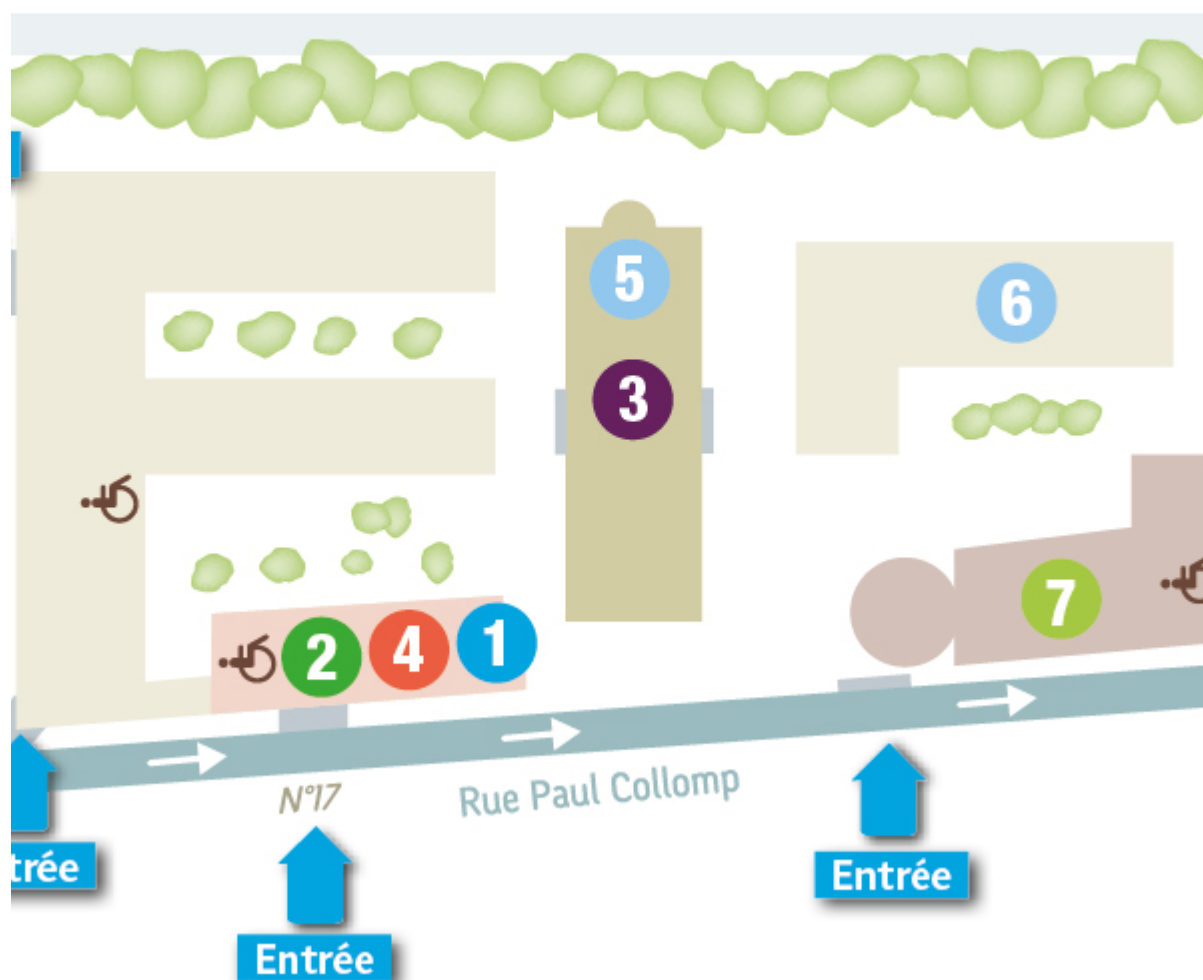

Sites universitaires et plan d'accès

Localisation de tous les sites universitaires

L'Université Clermont Auvergne dispose d'un Campus et de plusieurs sites universitaires dans l'agglomération de Clermont-Ferrand ainsi que huit antennes d'enseignement délocalisées en région Auvergne.

- Présidence

- 1 Centre des Langues et du Multimedia
- 2 5 [École d'Économie](#)
- 3 5 [École de Droit](#)
- 4 5 [École Universitaire de Management](#)
- 6 [École Universitaire de Physique et d'Ingénierie](#)
- 7 [ESPÉ](#)
- 8 [UFR de Médecine et des Professions Paramédicales](#)
- 9 UFR d'Odontologie
- 10 [UFR de Pharmacie](#)
- 11 [Institut d'Informatique](#)
- 12 [IUT d'Allier \(Montluçon, Moulins, Vichy\)](#)
- 13 [IUT de Clermont-Ferrand \(Clermont-Ferrand, Aurillac, Le Puy\)](#)

Site Cezeaux

- 1** Stand Crous
- 2** UFR Psychologie, Sciences, Sciences de l'Éducation
- 3** UFR Langues, Cultures et Communication
- 4** Service de l'Étudiant
- 5** Restaurant universitaire "Le Manège"
- 6** Restaurant universitaire d'Ambroise
- 7** Centre des Langues et du Multimédia