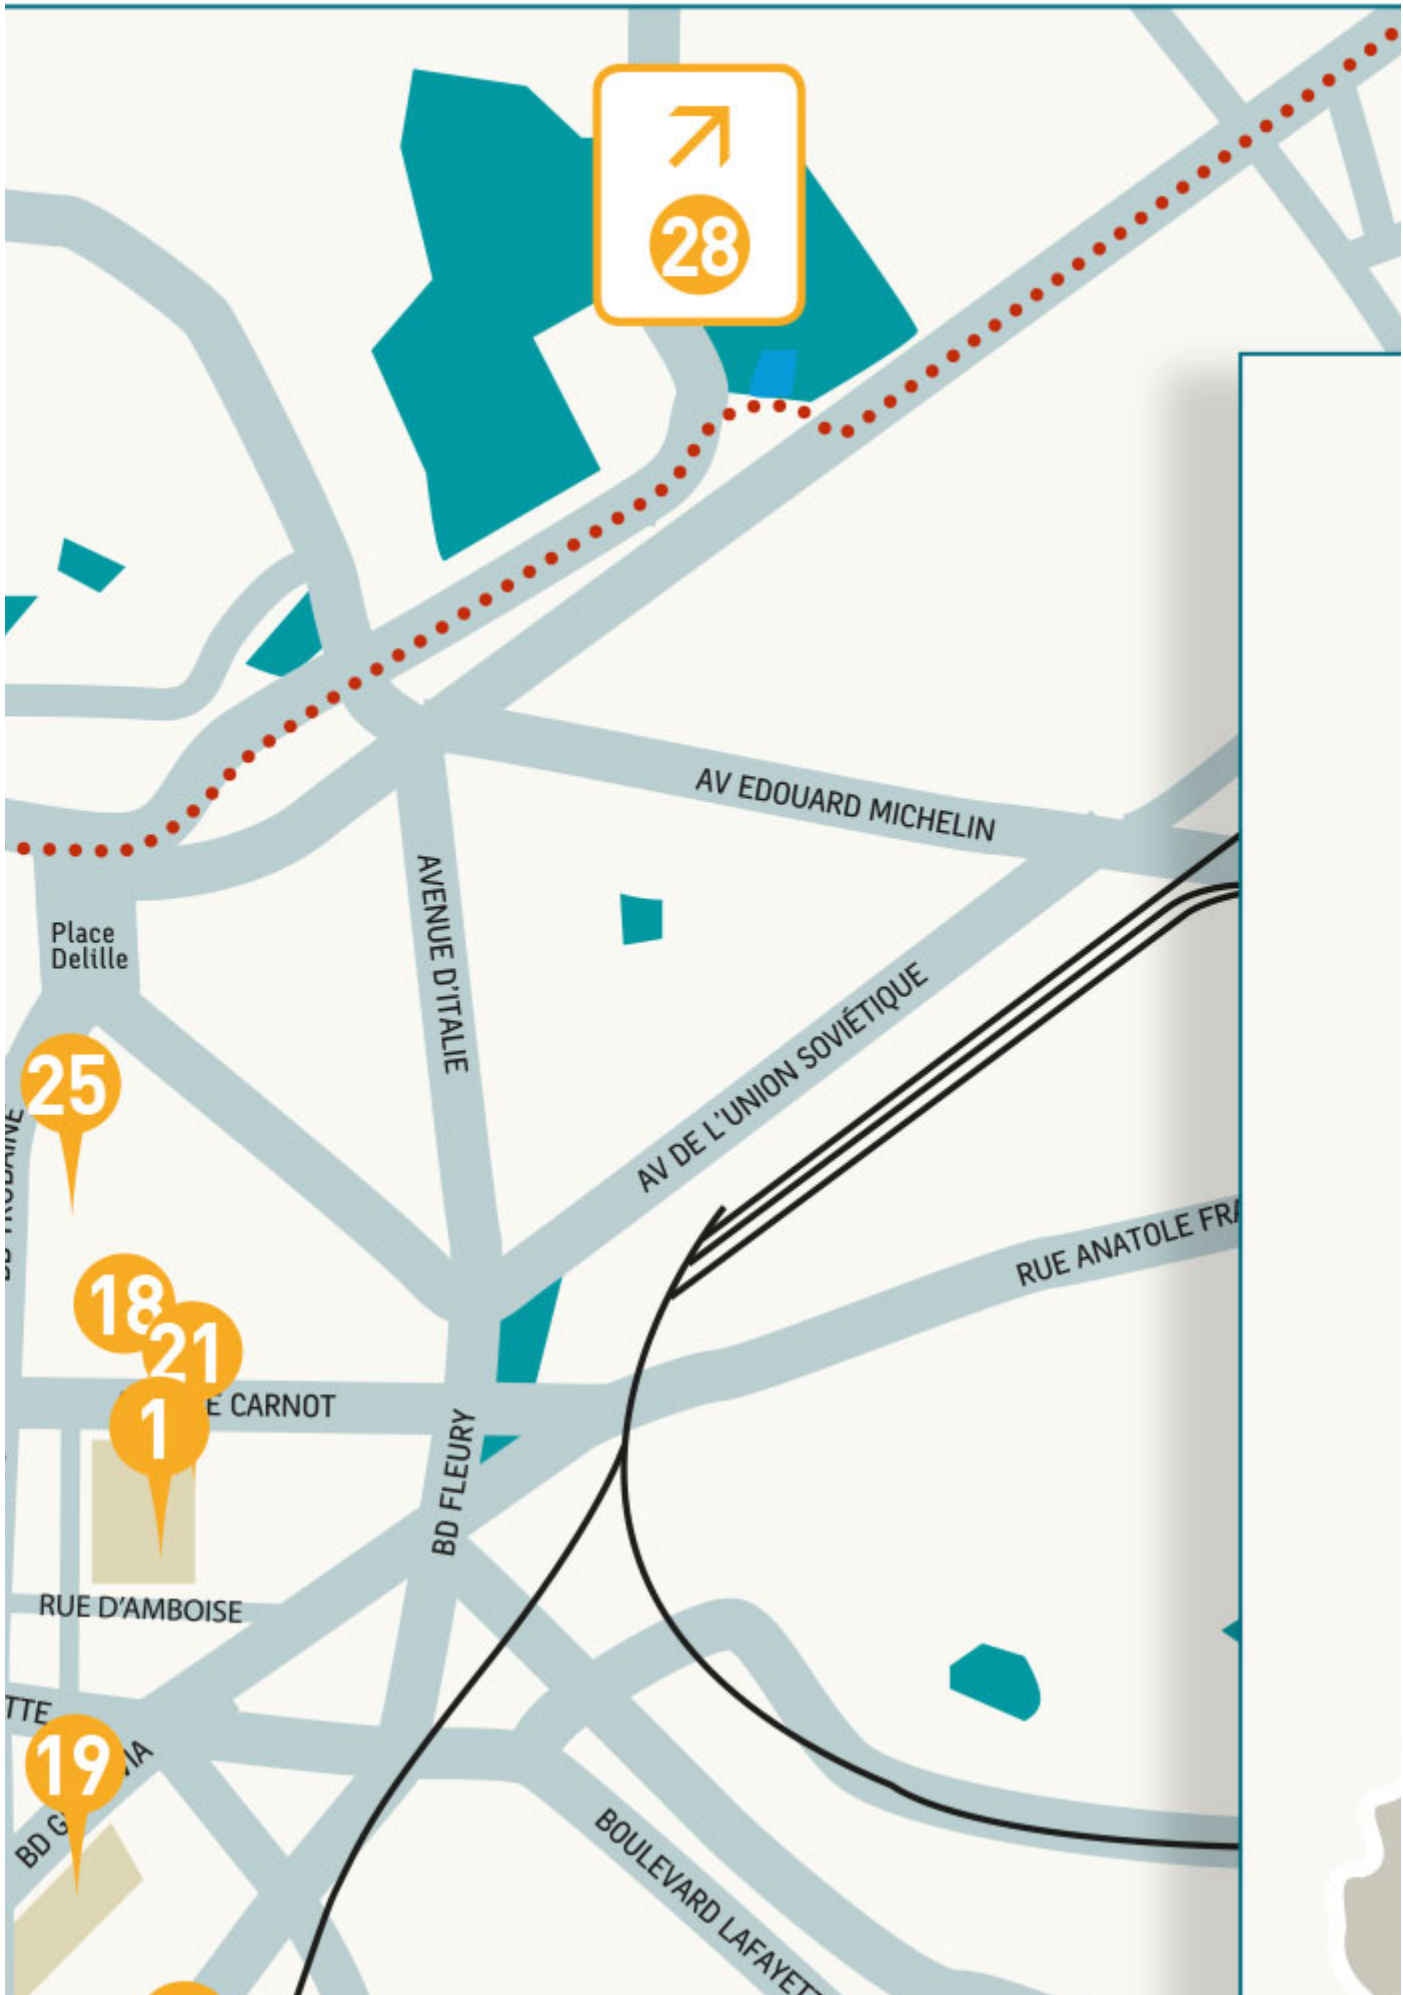

# Sites universitaires et plan d'accès

## Localisation de tous les sites universitaires

L'Université Clermont Auvergne dispose d'un Campus et de plusieurs sites universitaires dans l'agglomération de Clermont-Ferrand ainsi que huit antennes d'enseignement délocalisées en région Auvergne.